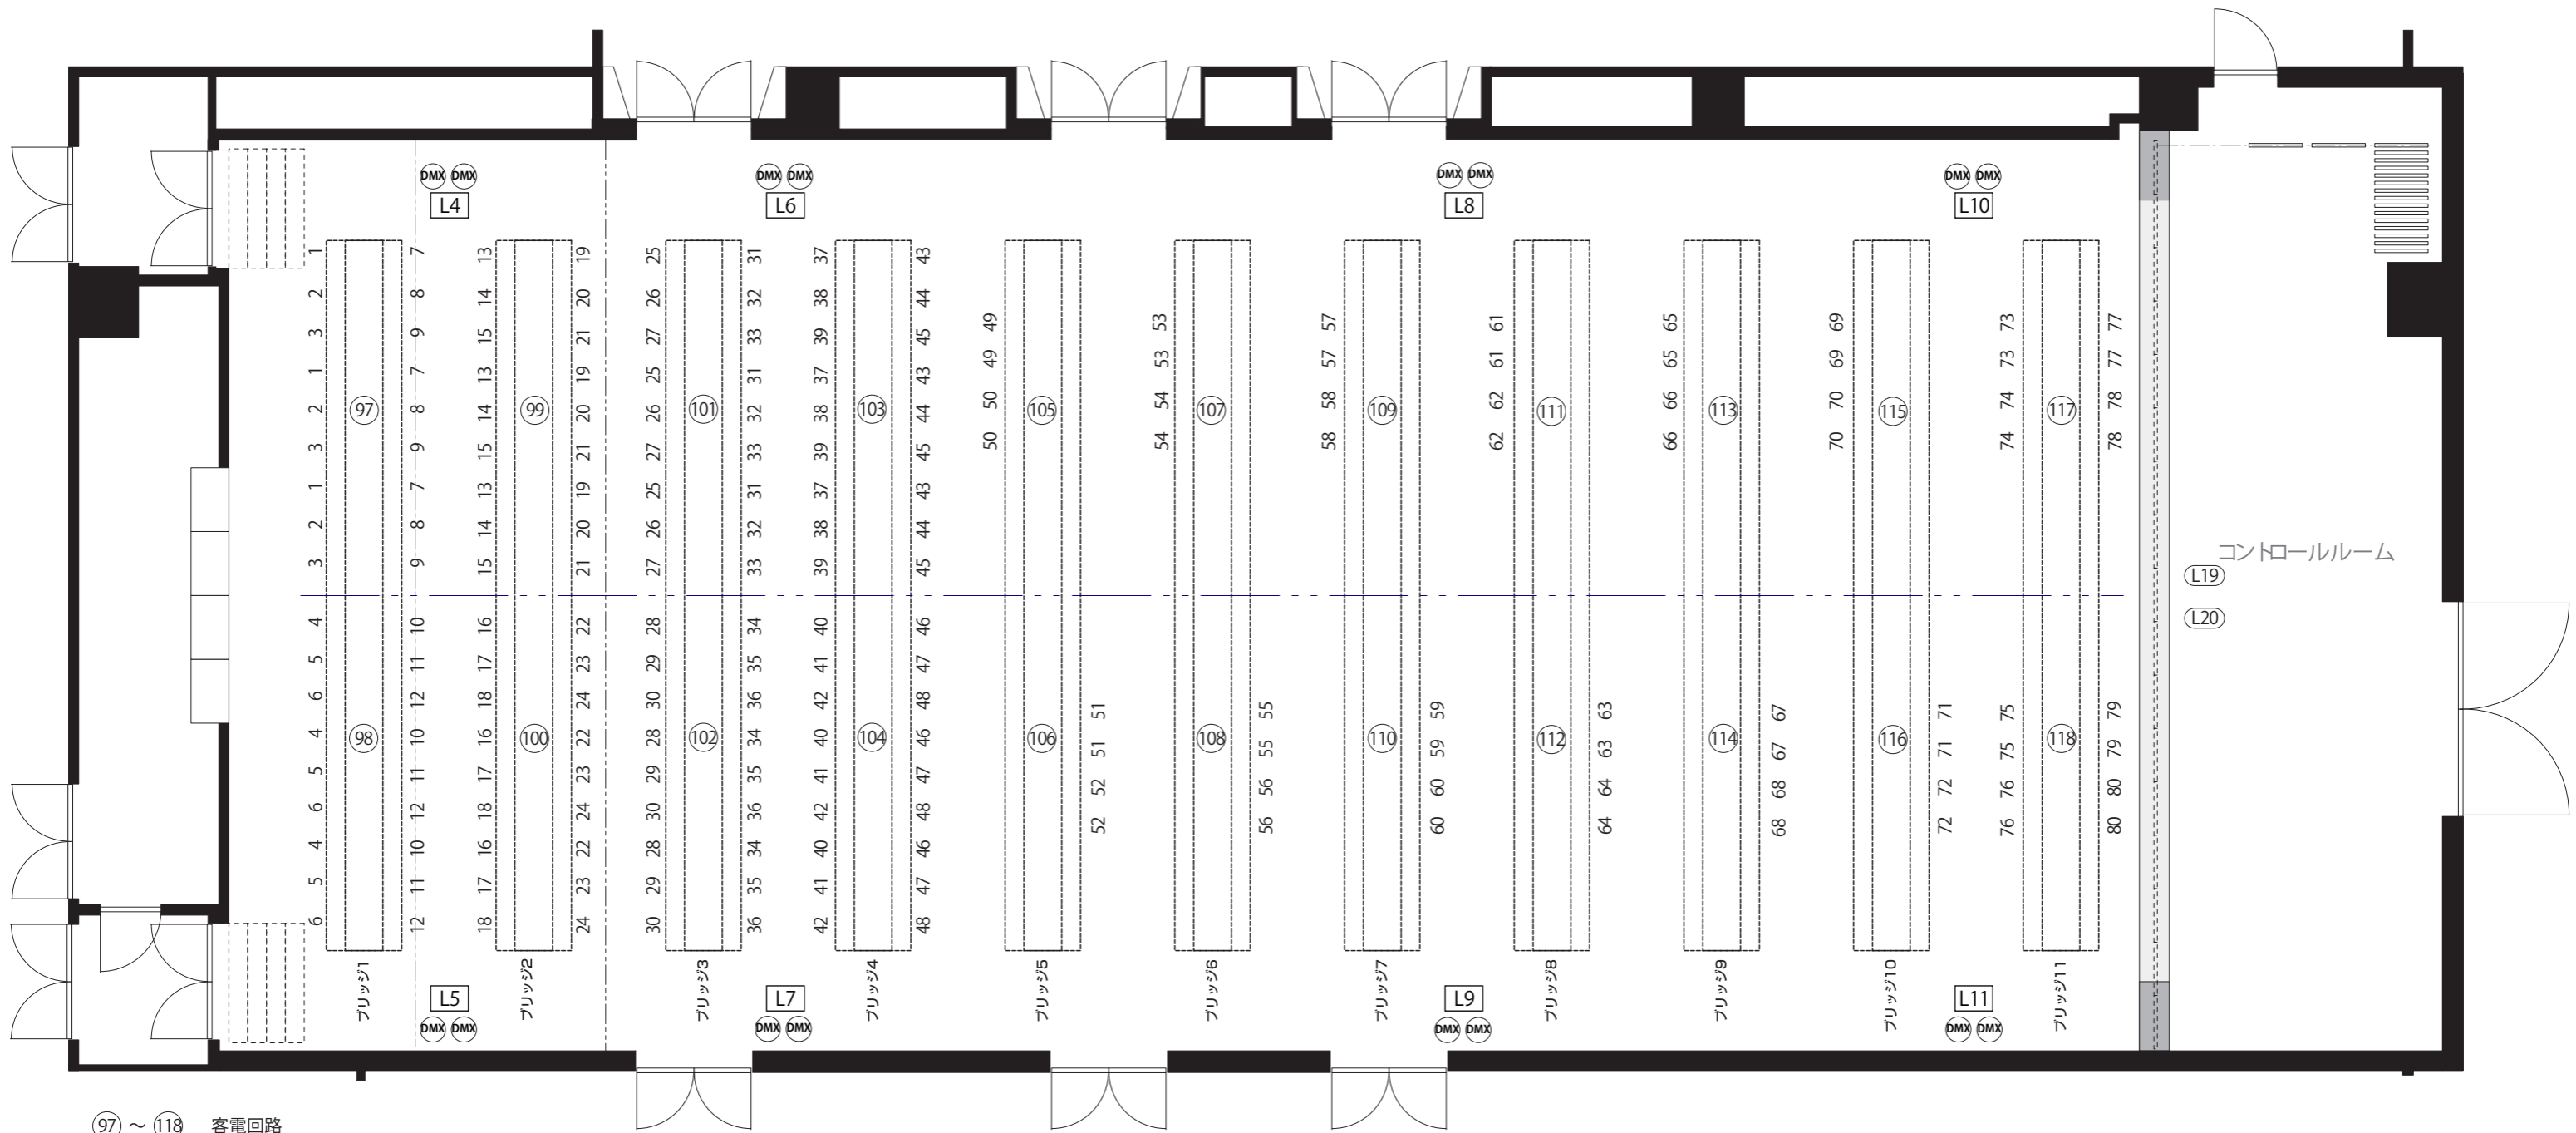

THE GRAND HALL フライブリッジ回路図

⑨7 ~ ⑪18 客電回路

L19・L20 PI用電源

L4 ~ L11 直回路(C型20A)
(キャットウォーク上)

DMX DMX OUT(各2口 全て同じ回線)