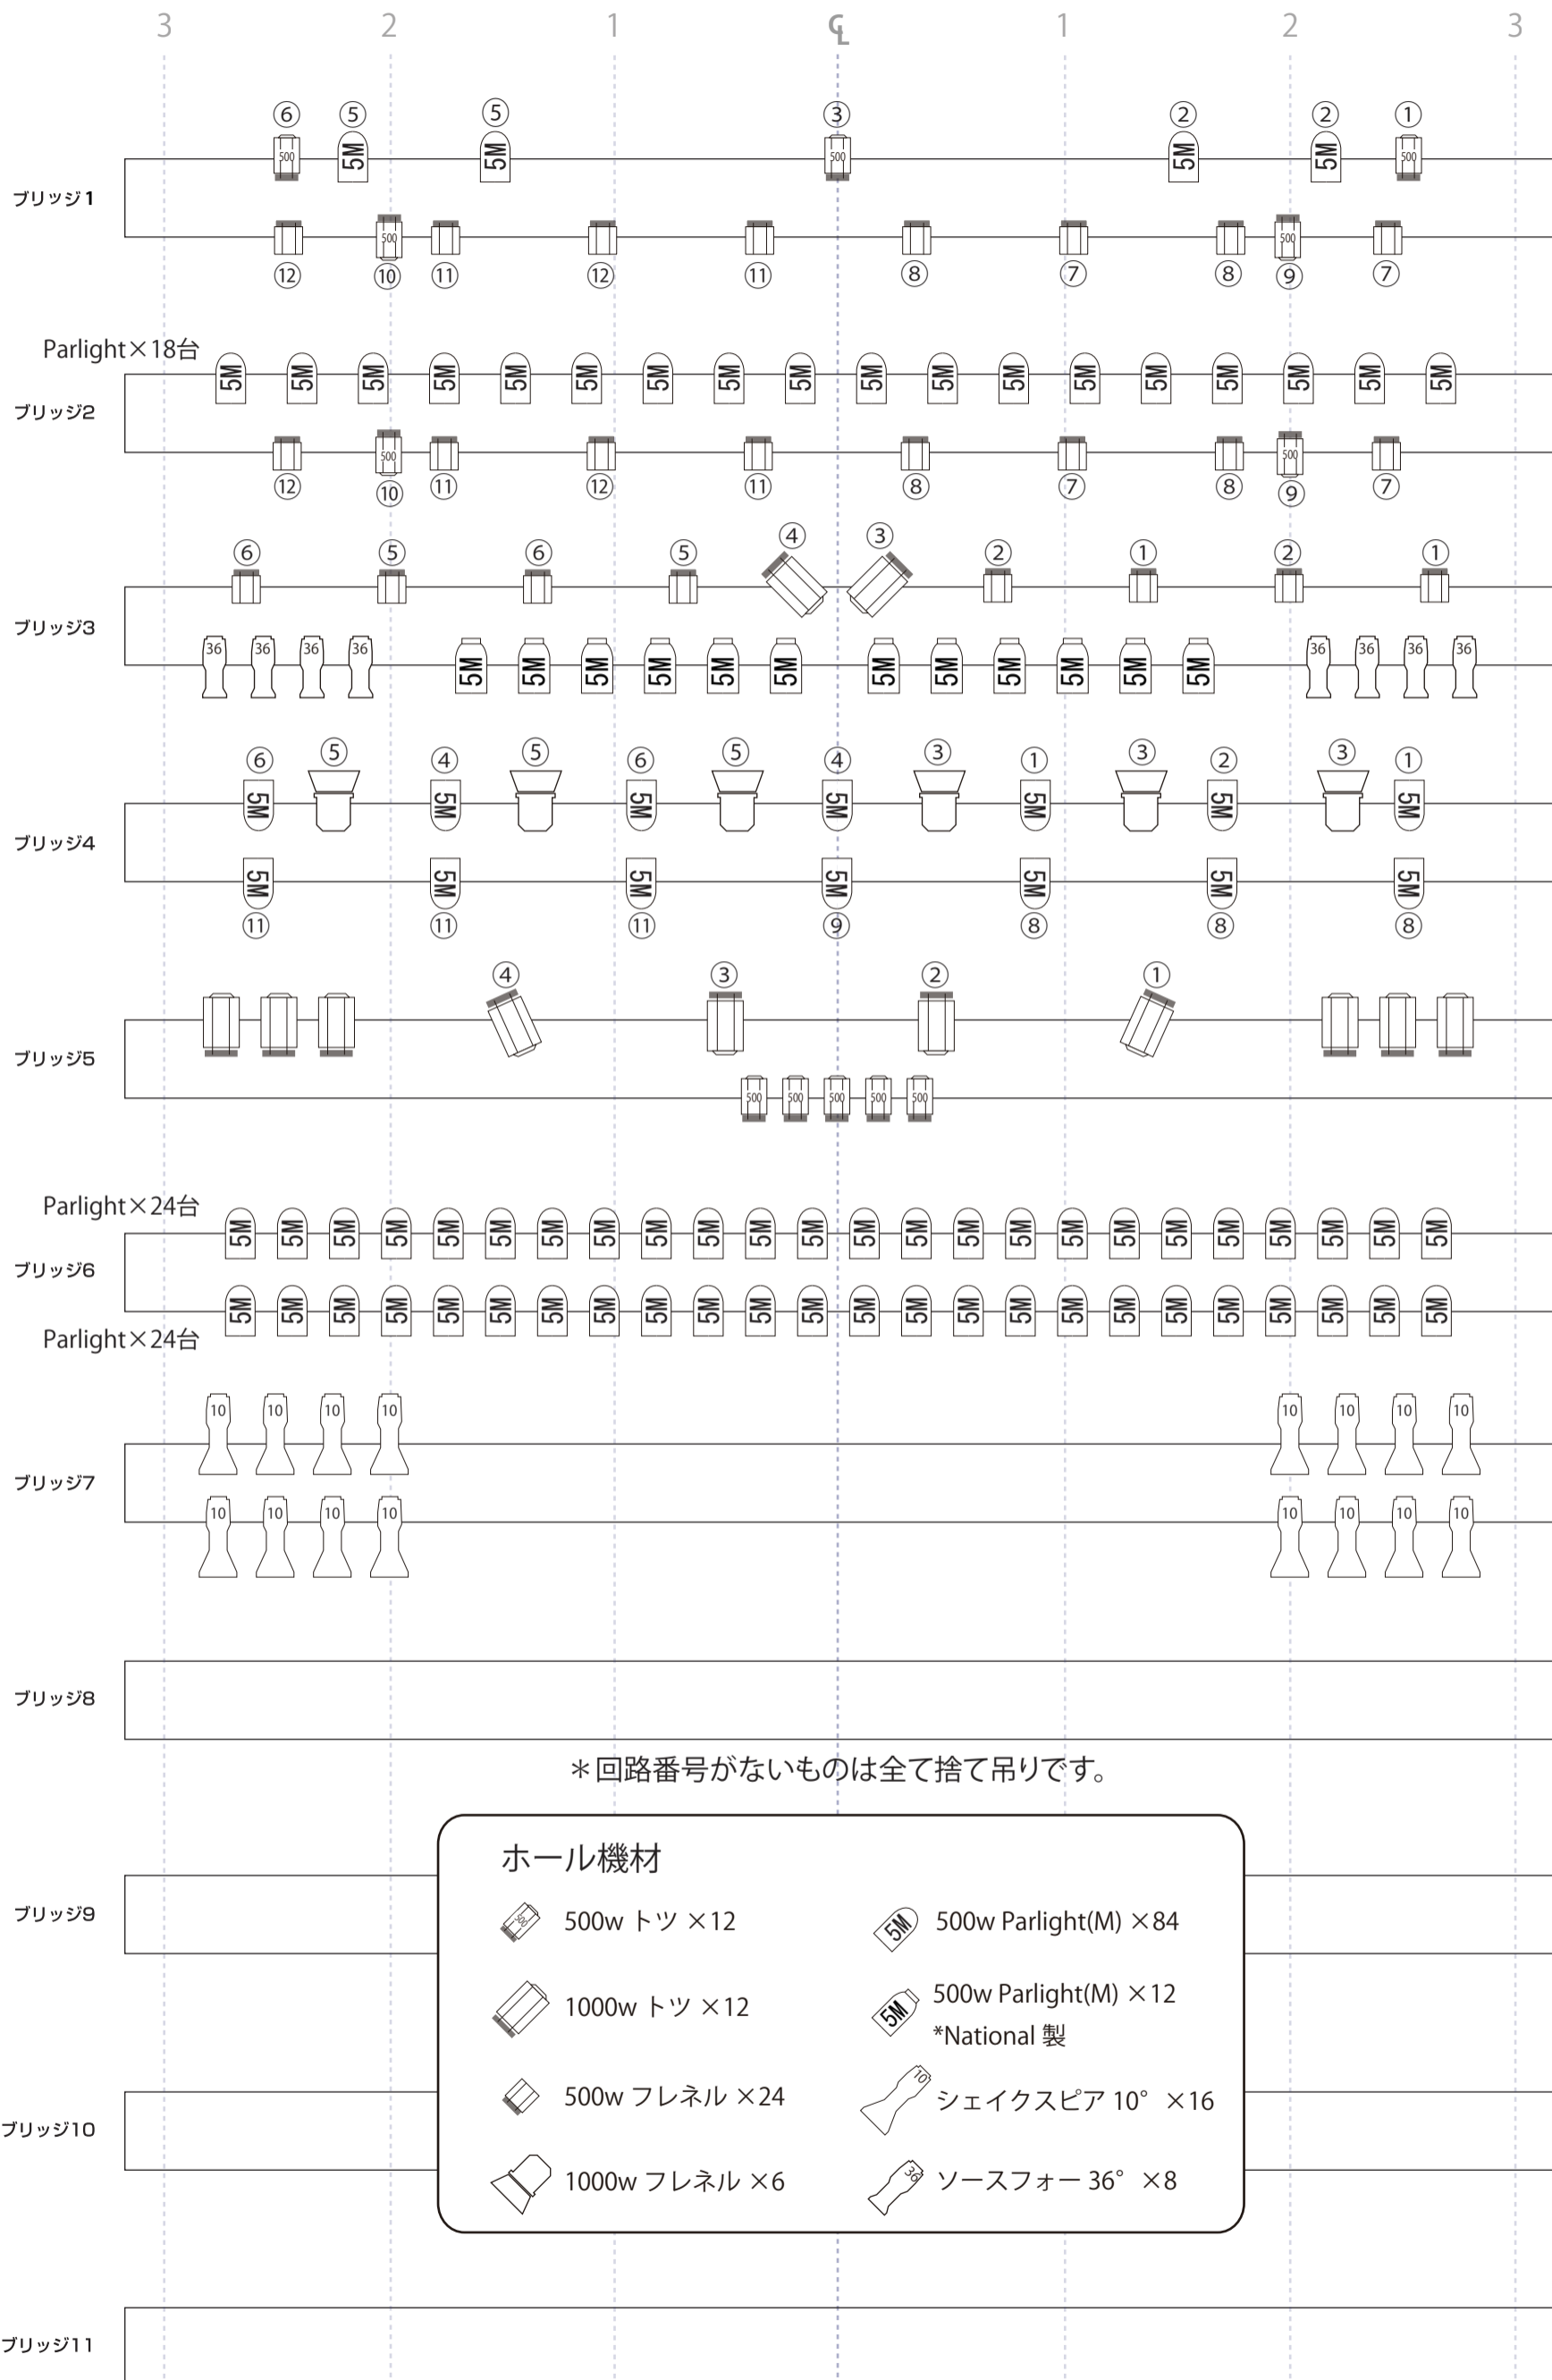

THE GRAND HALL 基本仕込み図

*回路番号がないものは全て捨て吊りです。

ホール機材

500w ツツ ×12

500w Parlight(M) ×84

1000w ツツ ×12

500w Parlight(M) ×12
*National 製

500w フレネル ×24

シェイクスピア 10° ×16

1000w フレネル ×6

ソースフォー 36° ×8