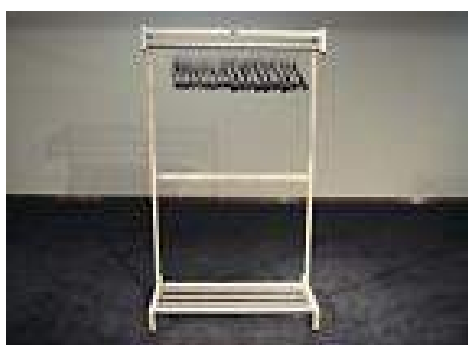

講演台 【1台】
W1200 × D430 × H1050

司会台 【1台】
W600 × D430 × H1050

花台 【1台】
W450 × D450 × H700

長テーブル 【70台】
W1800 × D450 × H720

椅子 【270脚】
W510 × D575 × H775
(S415)

受付カウンター 【2台】
W1800 × D600 × H1000

丸テーブル 【組立式/計10台】
φ800 × H700

ベルトインパーティション 【14台】
H700 ベルト：W2500まで

パネルパーティション 【10台】
W1800 × D25 × H1800

丸テーブル 【組立式/計10台】
φ800 × H1000

姿見 【2台】
W400 × H1500
※控室1・2にございます。

ホワイトボード 【2台】
W1890 × D540 × H1800
※控室1・2にございます。

サインスタンド【7台】
H300~1250 板面W300×H300

A1ポスター掲示板【1台】
W670 × D490 × H1400

A1ポスター掲示板【4台】
W648 × D500 × H1500

ハンガーラック【6台】
W900 × D480 × H1650

ハンガーラック【5台】
W1260 × D540 × H1570

ハイチェア【2脚】
W390 × D410 × H660~870

60本収納傘立て【5台】
W880 × D320 × H500

ステップ【4台】
W1000 × D500 × H400