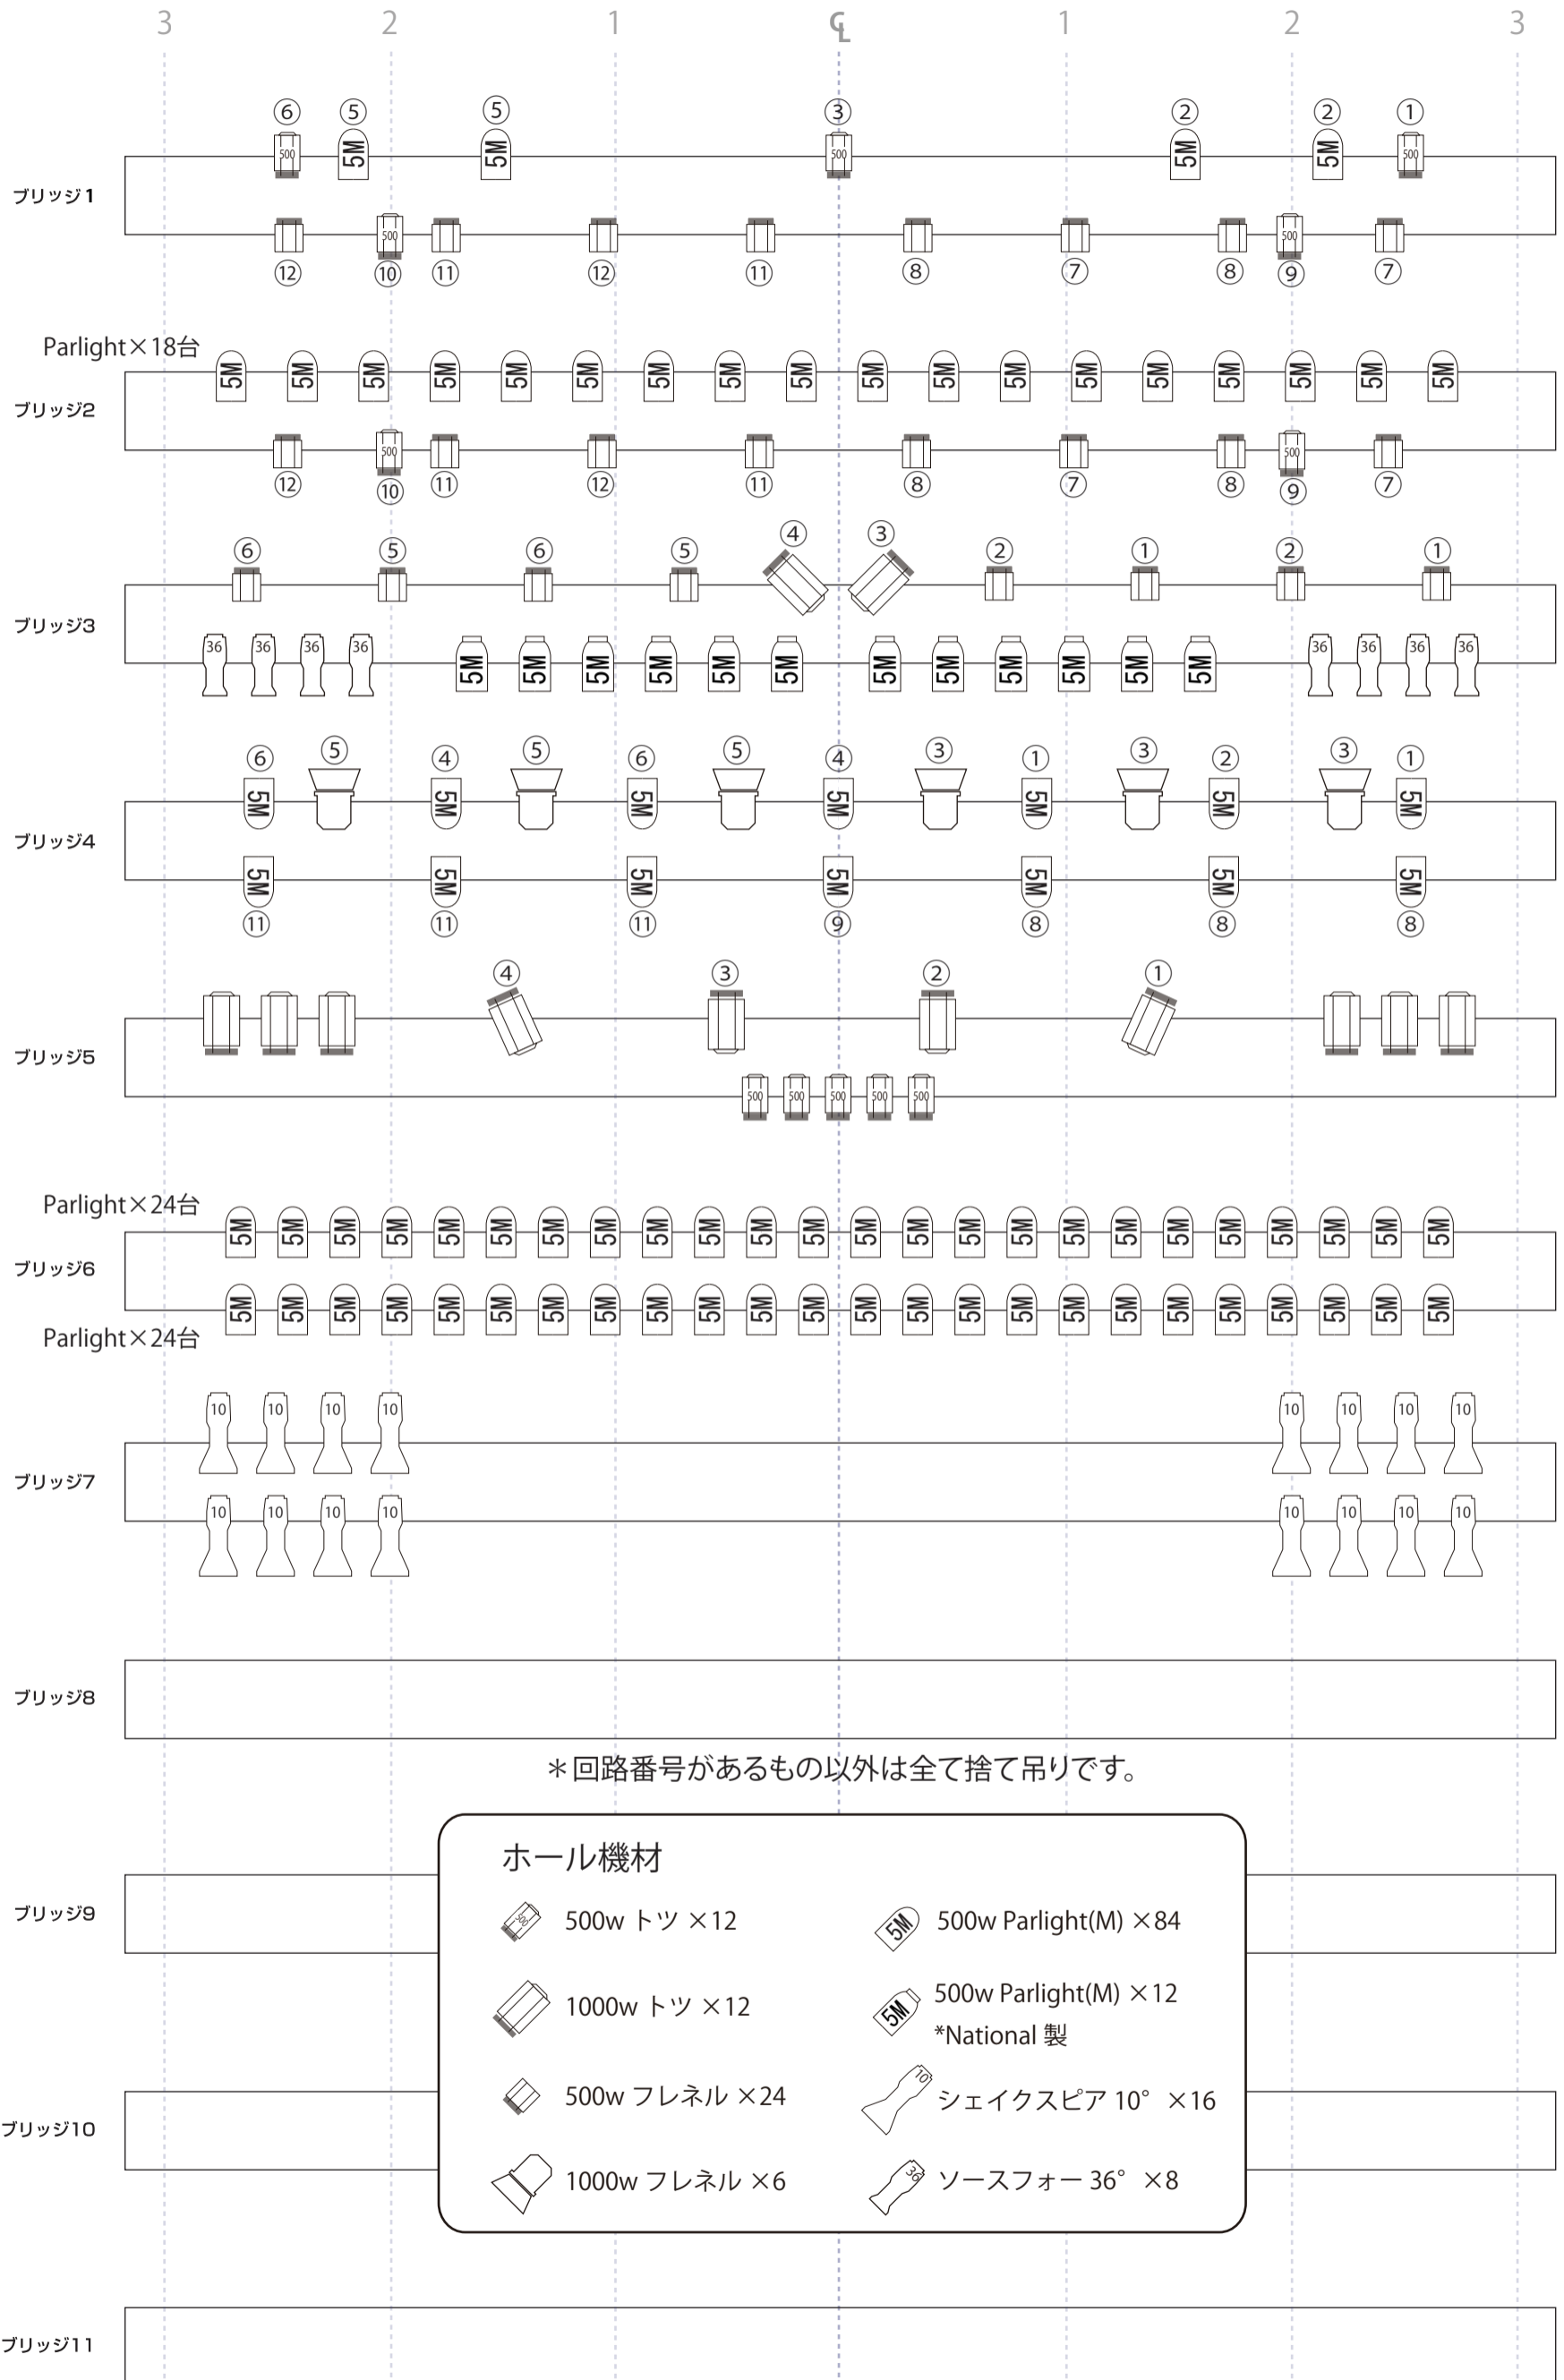

THE GRAND HALL 基本仕込み図

*回路番号があるもの以外は全て捨て吊りです。

ホール機材

500w ツツ ×12

500w Parlight(M) ×84

1000w ツツ ×12

500w Parlight(M) ×12
*National 製

500w フレネル ×24

シェイクスピア 10° ×16

1000w フレネル ×6

ソースフォー 36° ×8