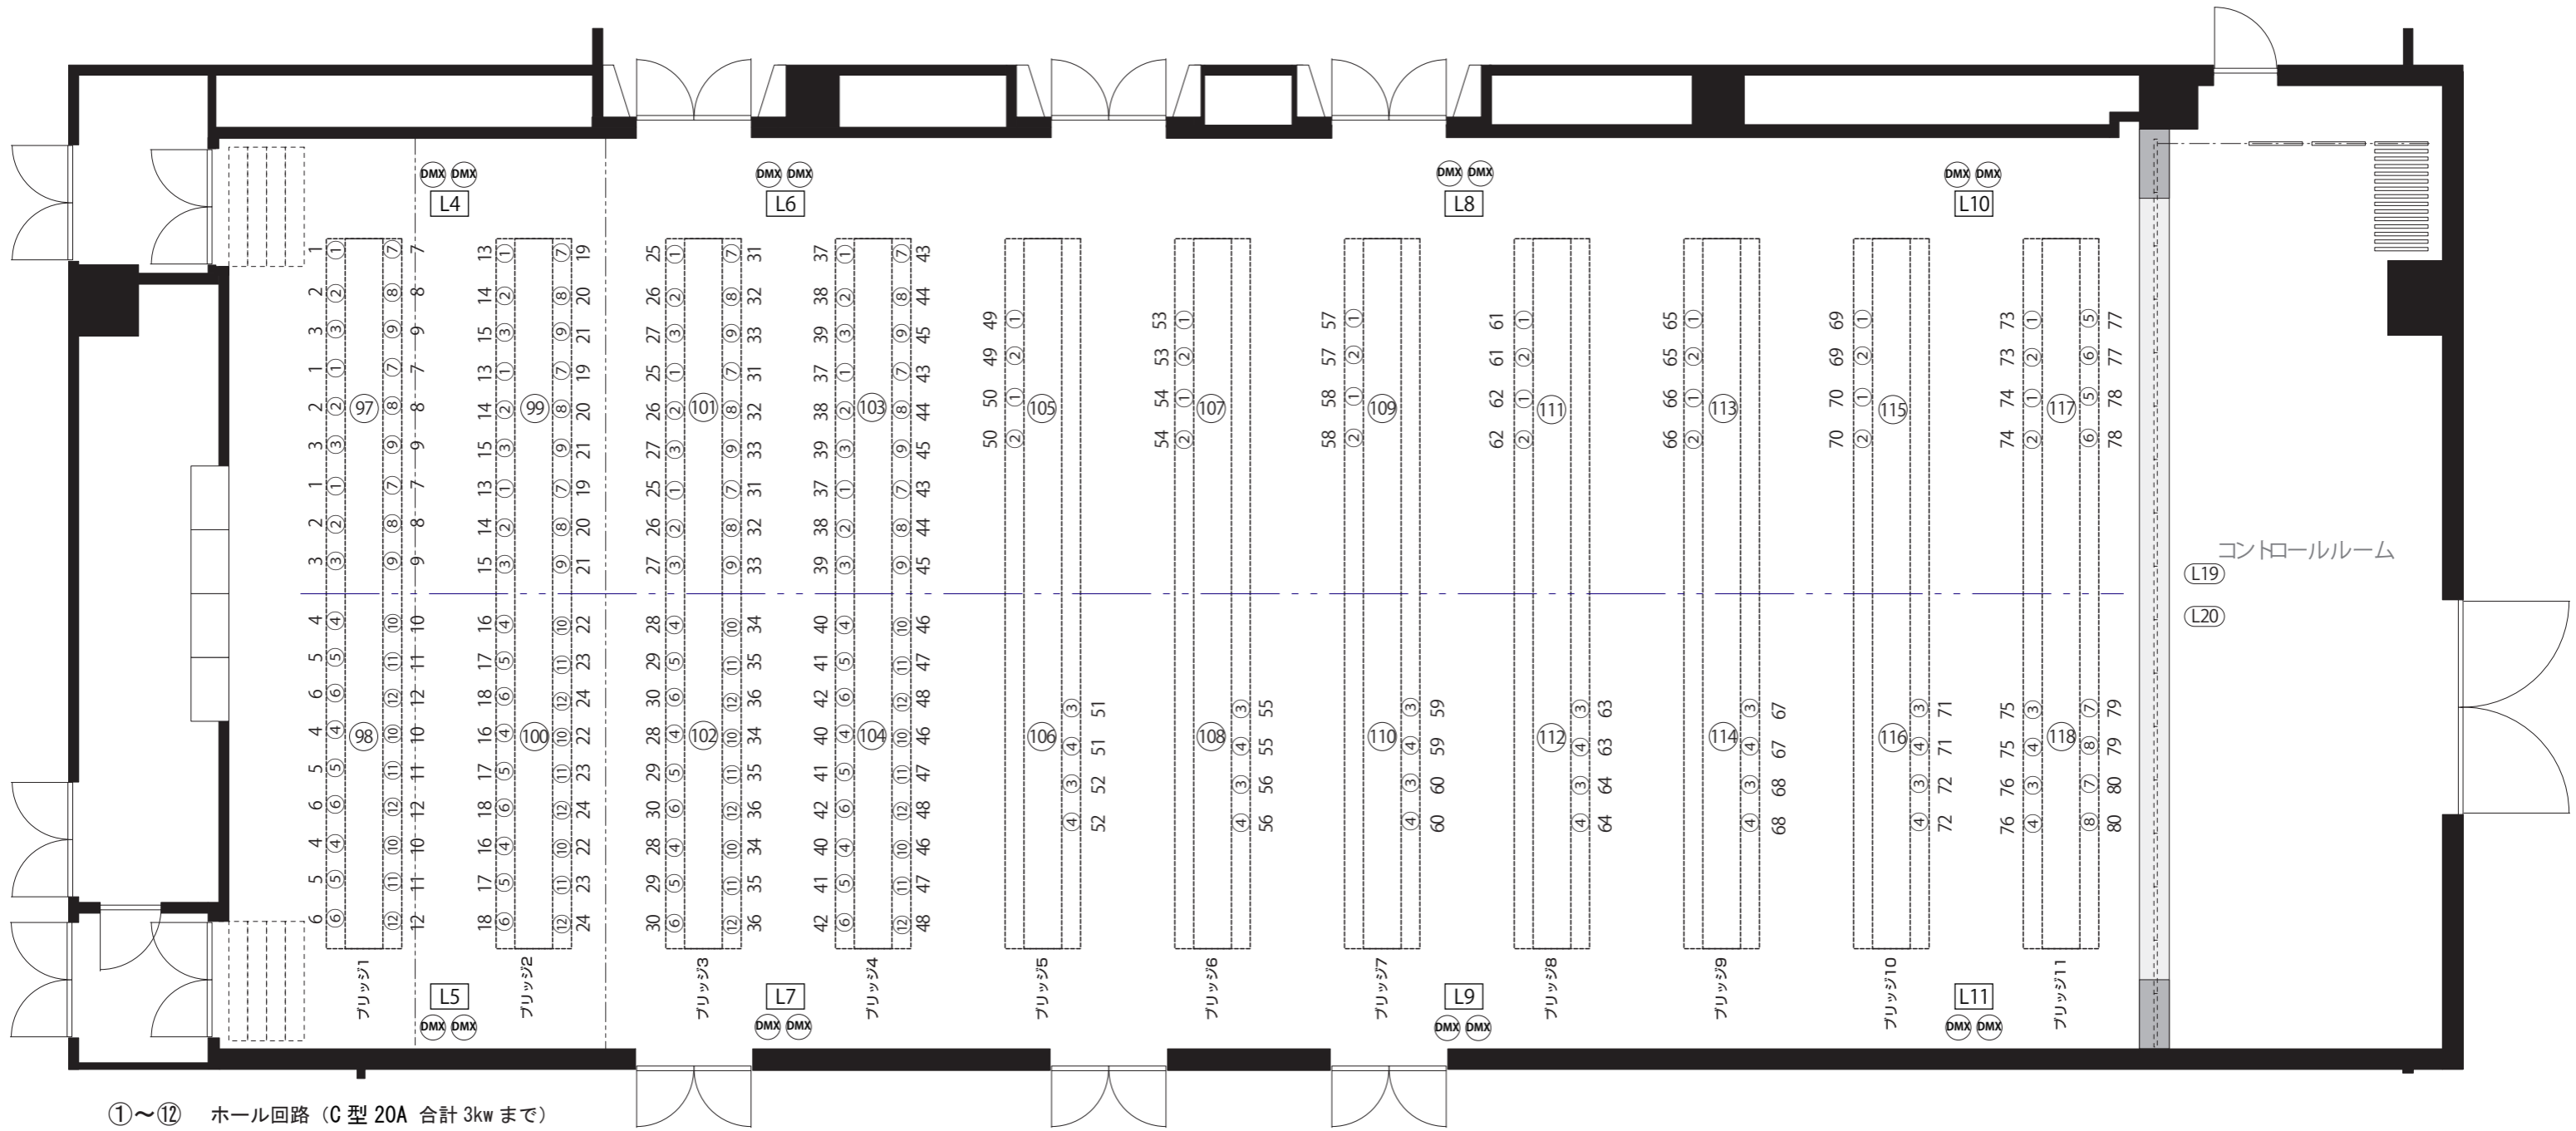

THE GRAND HALL フライブリッジ回路図

①～⑫ ホール回路 (C型 20A 合計 3kw まで)

1 ～ 80 DMX 通し番号

⑨⑦ ～ ⑪⑧ 客電回路

L19・L20 PI用電源

L4～L11 直回路(C型20A)
(キャットウォーク上)

DMX DMX OUT (各 2口 全て同じ回線)