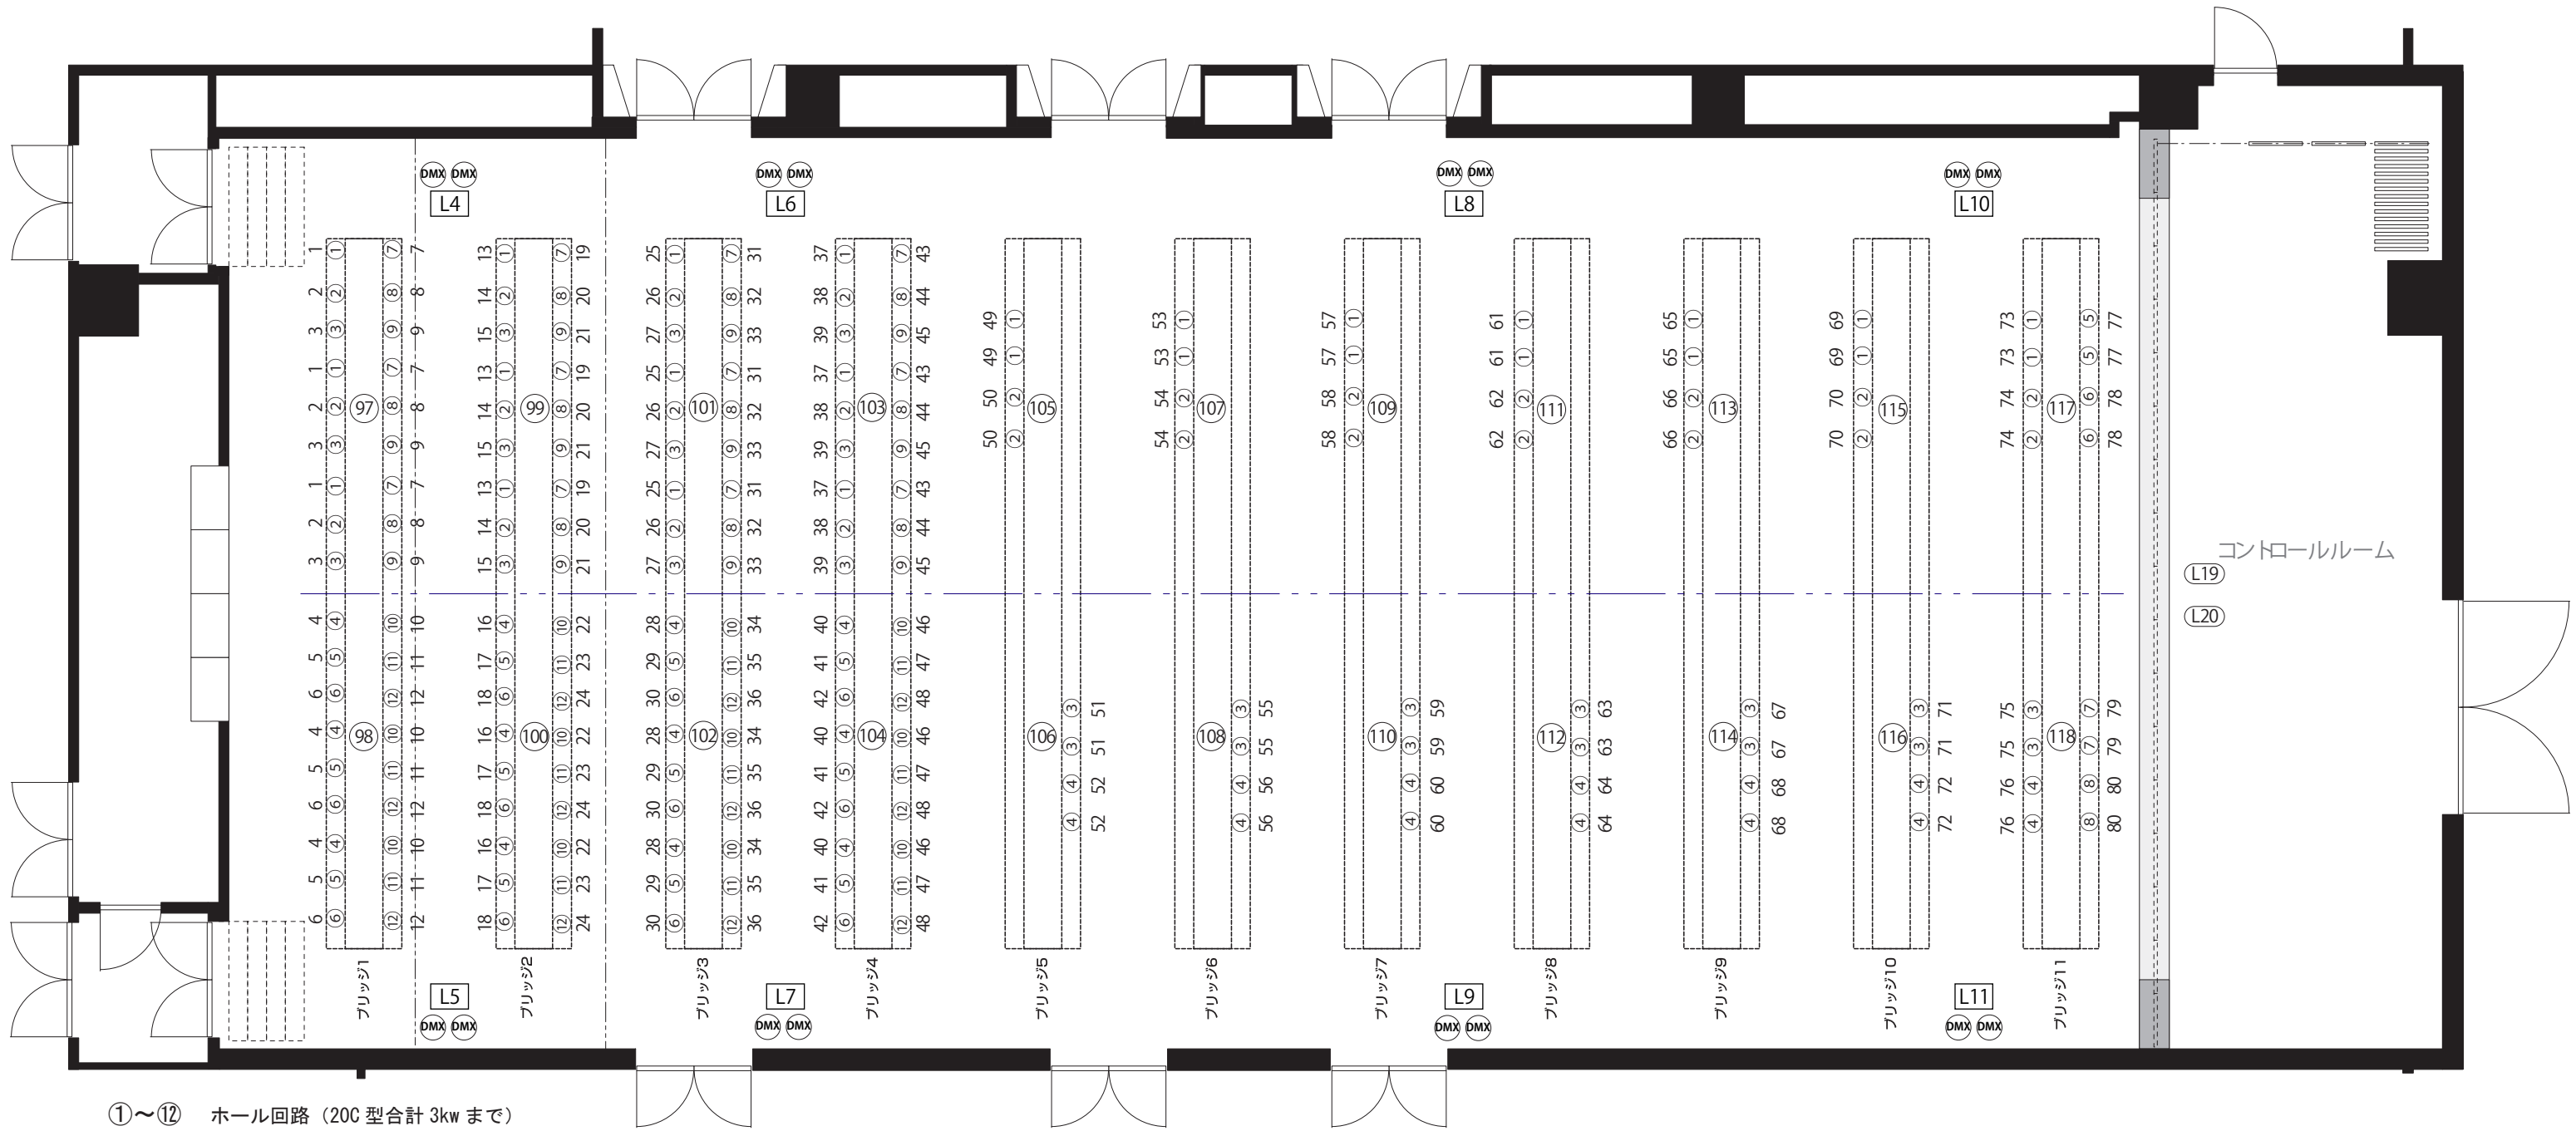

THE GRAND HALL フライブリッジ回路図

①～⑫ ホール回路 (20C 型合計 3kw まで)

1 ~ 80 DMX 通し番号

⑨⑦ ~ ⑪⑧ 客電回路

L19・L20 PI 用電源

L4 ~ L11 直回路 (C型20A)
(キャットウォーク上)

DMX DMX OUT (各 2 口 全て同じ回線)