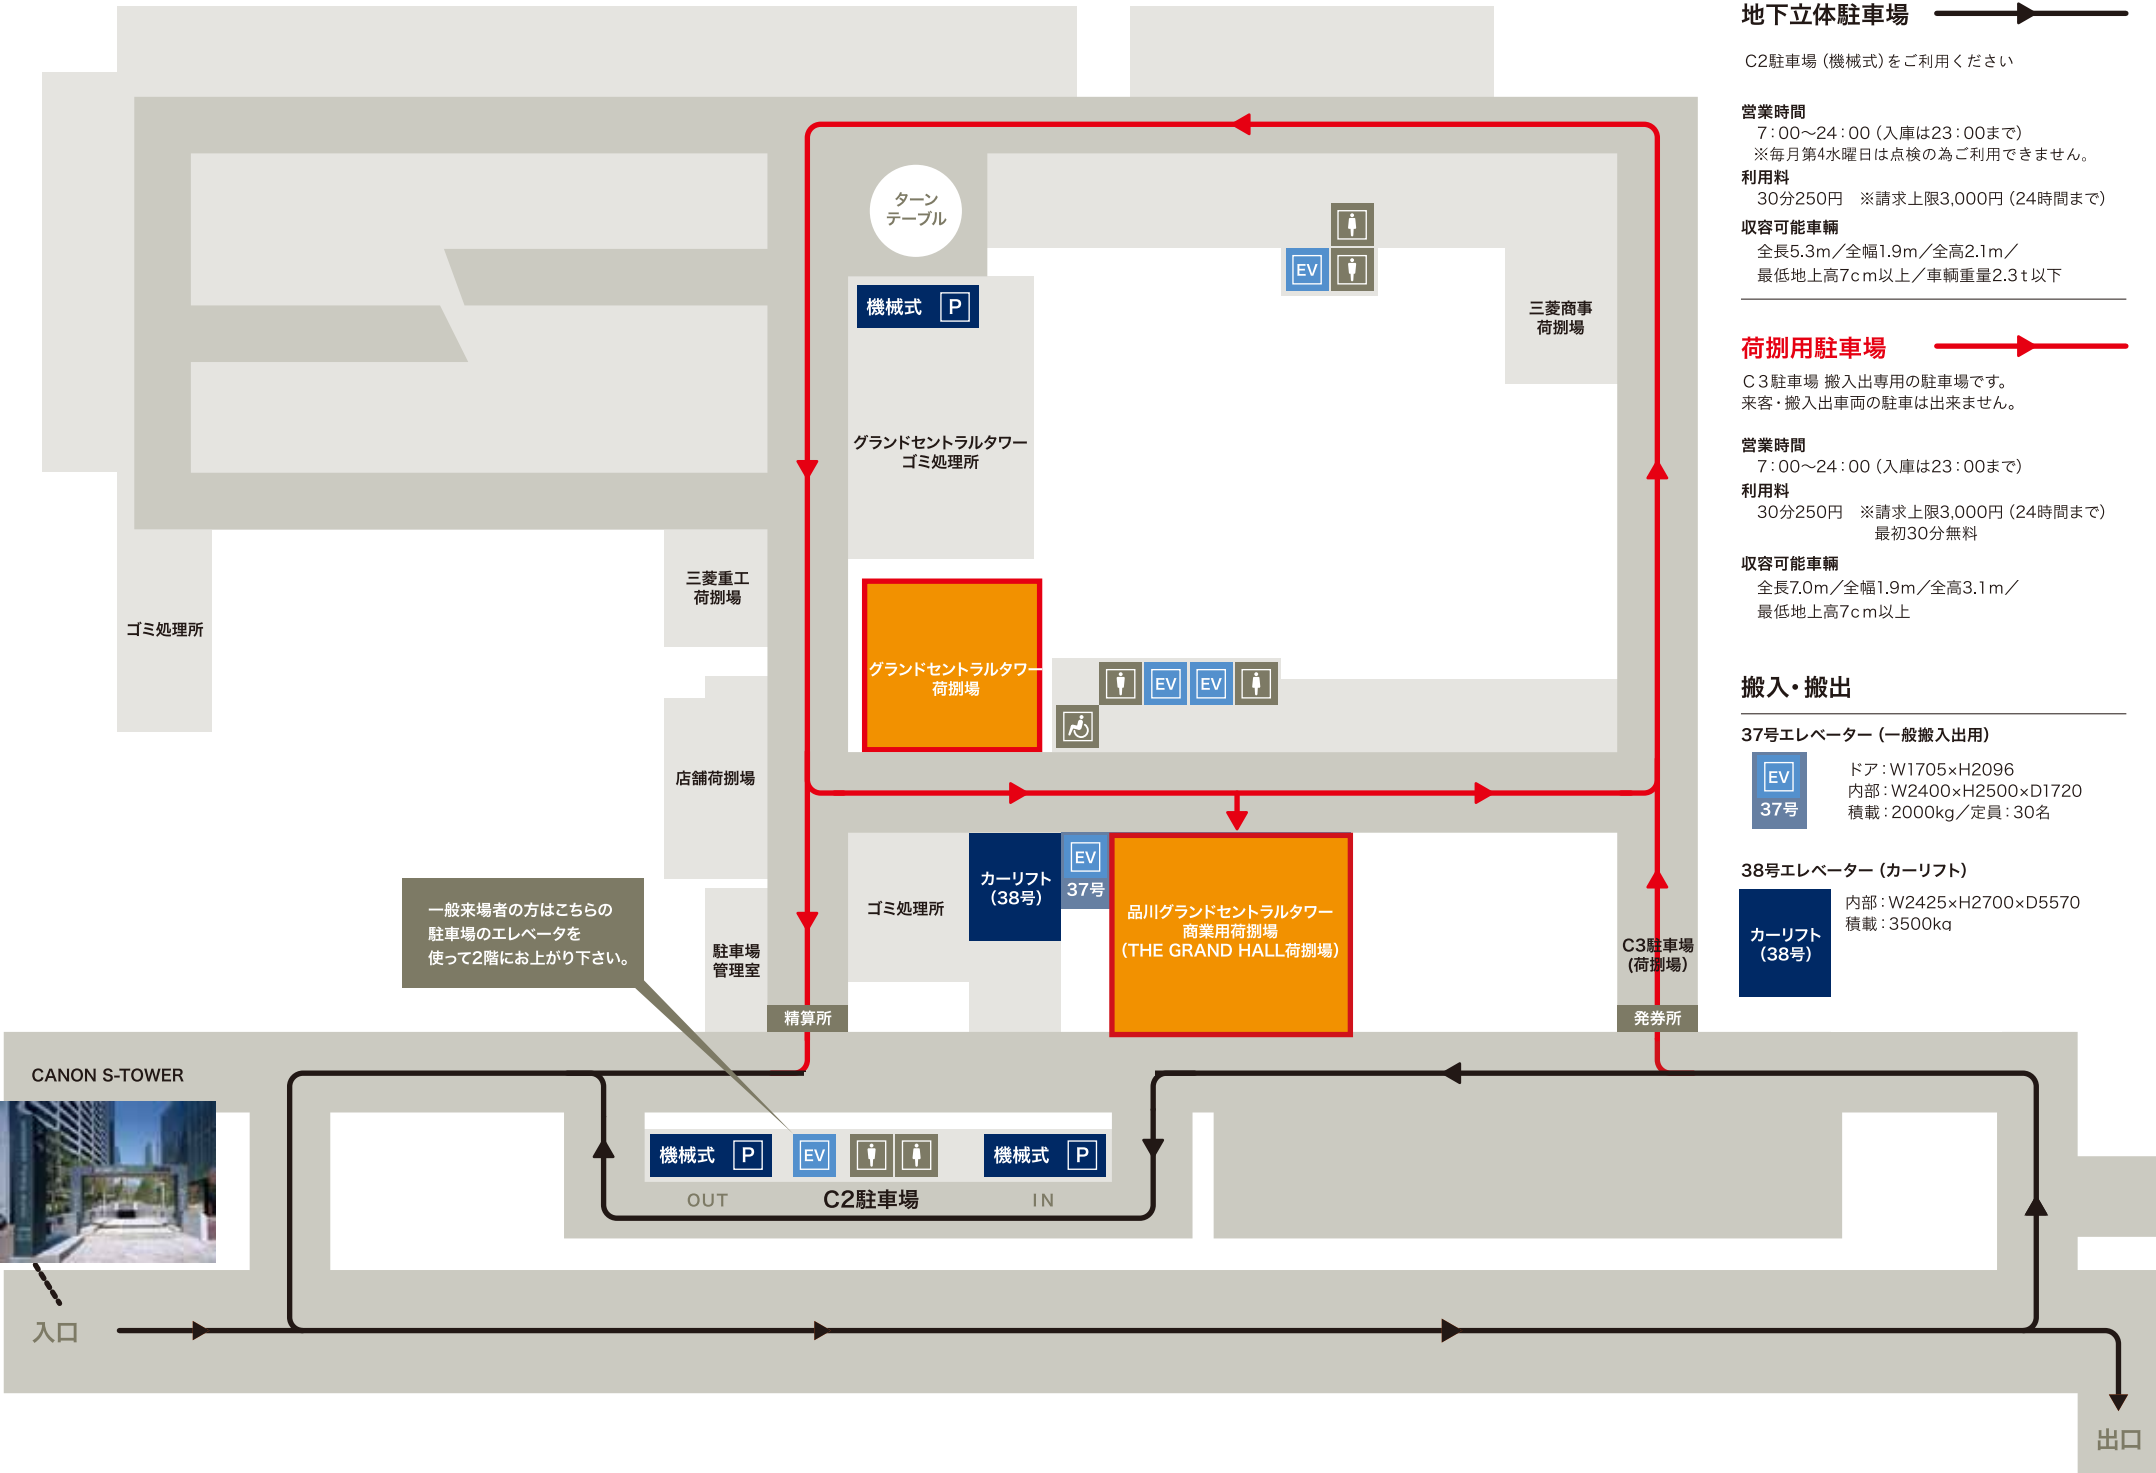

荷捌用駐車場

C3駐車場 搬入出専用の駐車場です。
来客・搬入出車両の駐車は出来ません。

営業時間

7:00～24:00（入庫は23:00まで）

利用料

30分250円 ※請求上限3,000円（24時間まで）
最初30分無料

収容可能車輛

全長7.0m/全幅1.9m/全高3.1m/
最低地上高7cm以上

搬入・搬出

37号エレベーター（一般搬入出用）

ドア：W1705×H2096
内部：W2400×H2500×D1720
積載：2000kg/定員：30名

38号エレベーター（カーリフト）

内部：W2425×H2700×D5570
積載：3500kg

一般来場者の方はこちらの
駐車場のエレベータを
使って2階にお上がり下さい。

CANON S-TOWER

入口