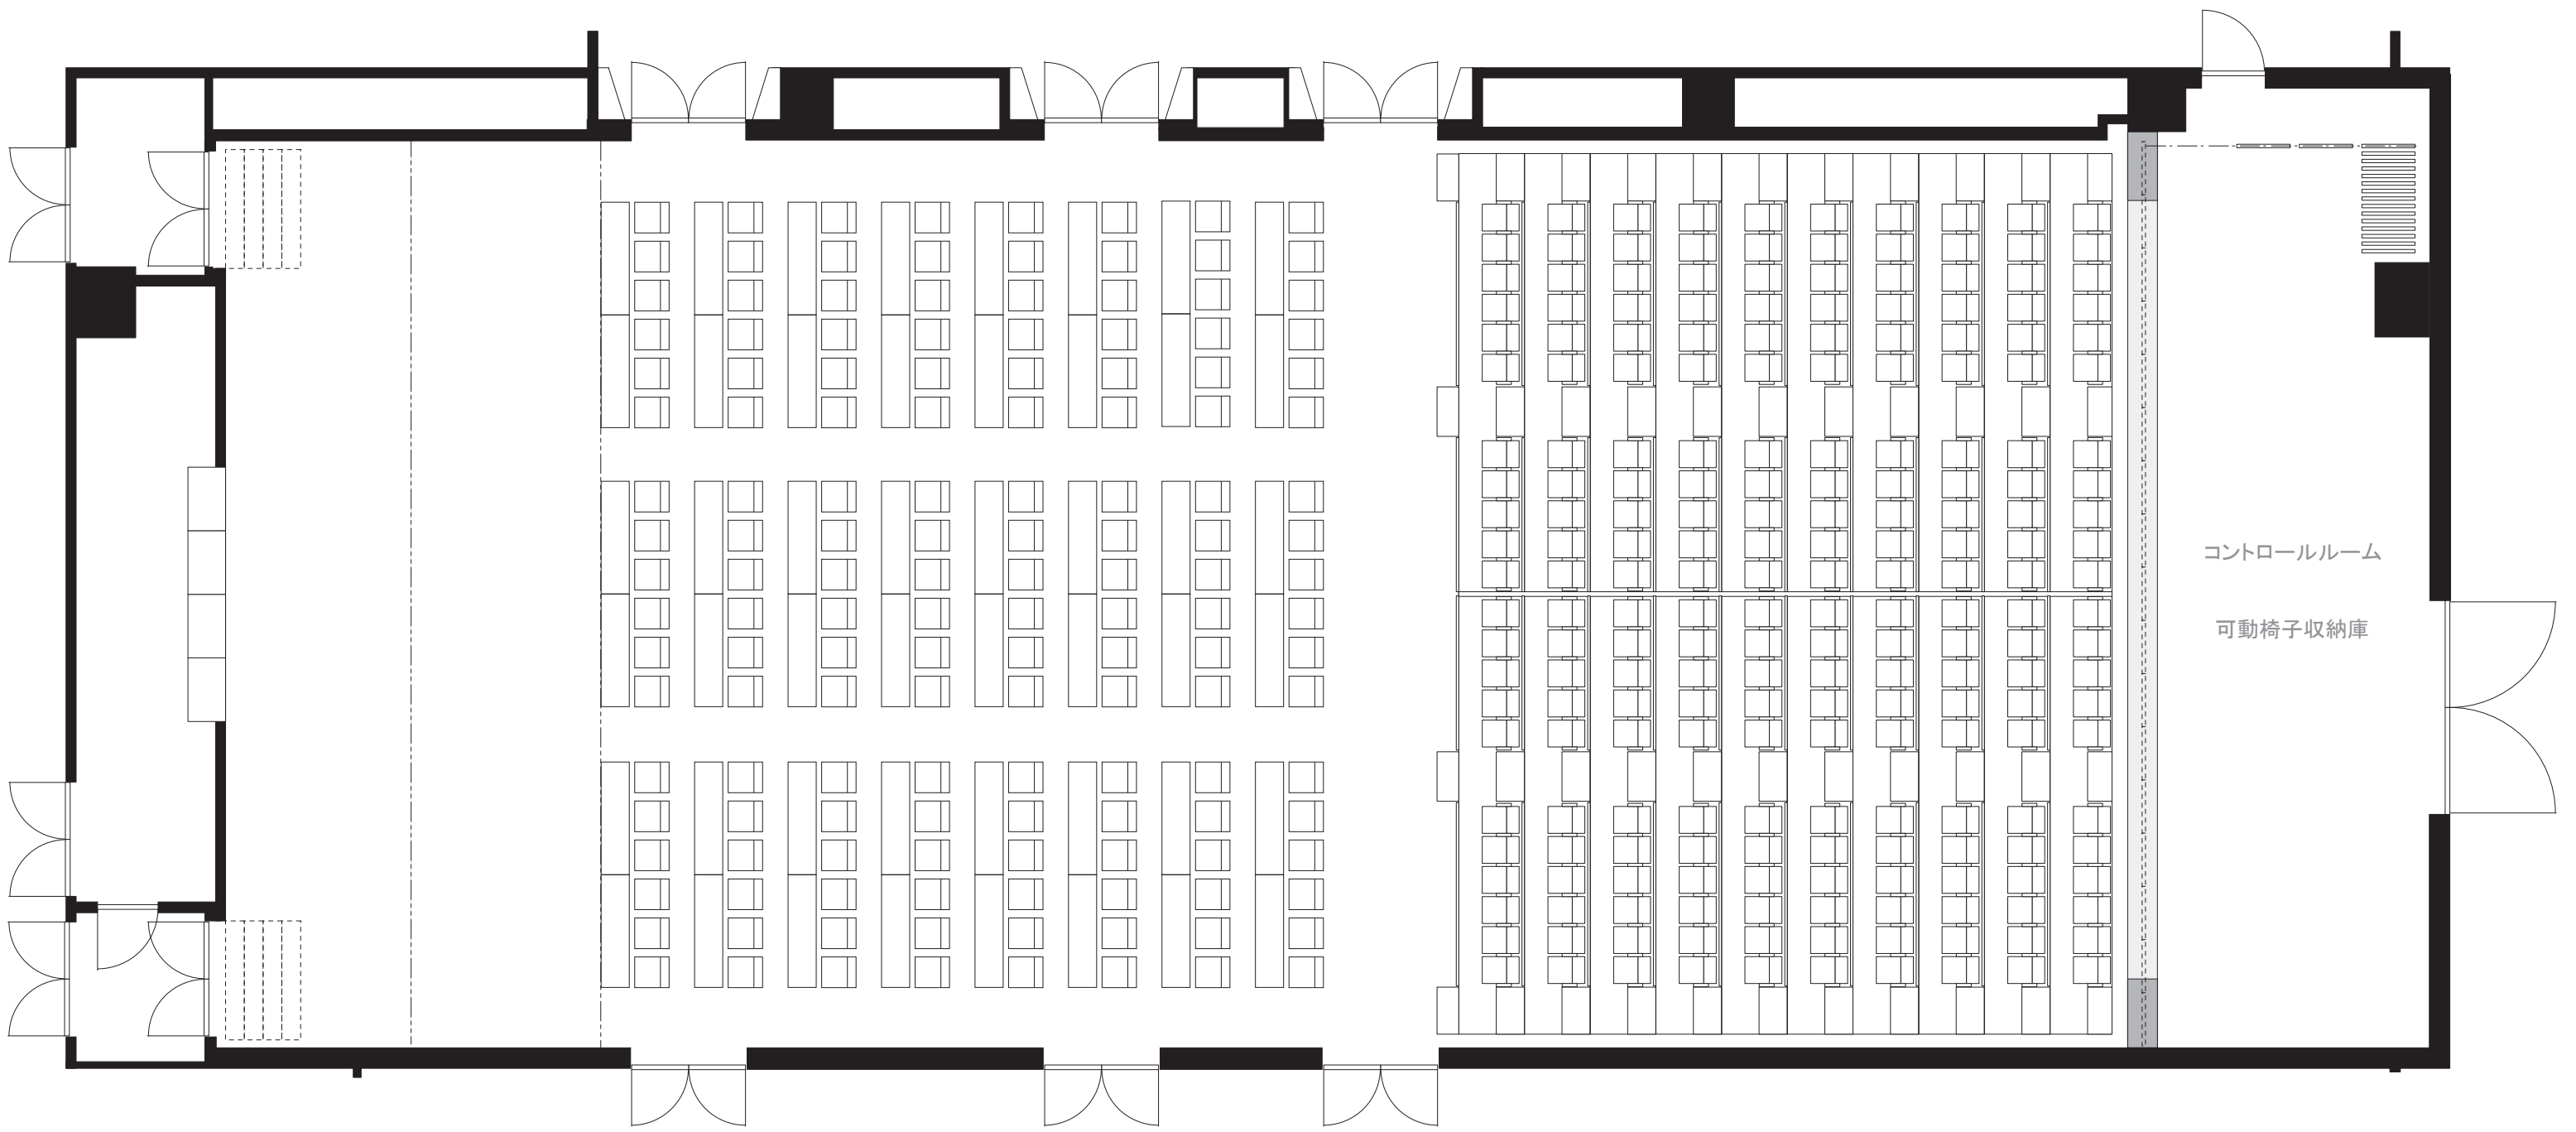

THE GRAND HALL

備品スクール & ロールバック レイアウト図(144席+220席)

使用備品数

■テーブル 48台 (無料70台 以降1台1,000円税抜)
■イス 144脚 (無料270脚 以降1脚700円税抜)

S=1:100 0 1000 2000 3000