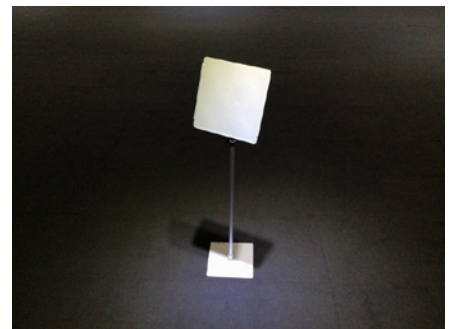

講演台 【1台】
W1200×D430×H1050

司会台 【1台】
W600×D430×H1050

花台 【1台】
W450×D450×H700

長テーブル 【70台】
W1800×D450×H720

椅子 【270脚】
W510×D575×H775

受付カウンター 【2台】
W1800×D600×H1000

ホワイトボード 【2台】
W1890×D540×H1800

ベルトインパーティション 【14台】
H700 ベルト：W2500 まで

パネルパーティション 【10台】
W1800×D25×H1800

丸テーブル【組立式/10台ずつ】
左・Φ800×H700
右・Φ800×H1000

ハイチェア 【2脚】
W390×D410×H660～870

サインスタンド 【7台】
H300～1250
板面・W300×H300

60本収納傘立て【5台】
W880×D320×H500

ステップ【4台】
W1000×D500×H400

ステップ【2台】
W1000×D1000×H730